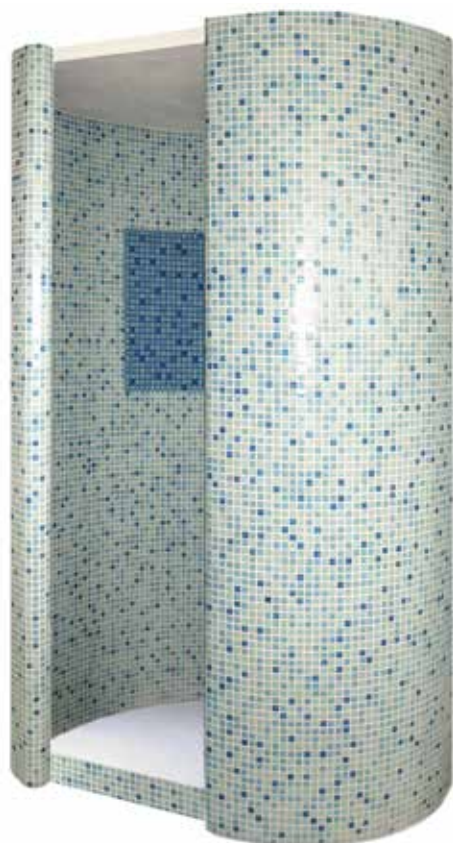

CABINE DOCCIA

Indispensabile elemento per un corretto ciclo di trattamento relax, la doccia si effettua all'uscita sia del bagno turco che della sauna donando un elevato beneficio corporeo grazie all'alternanza delle temperature.

Essential element for a proper course of treatment relaxation, the shower is made on exit of the sauna, turkish bath that giving a high benefit for body by alternating temperatures.

PERLA

Struttura della cabina in polistirene, pannelli parete con soffitto rasato al grezzo parte interna, cartuccia sigillante, bandella rete e confezione di impermeabilizzante.
Dimensioni interne: 90 x h 230 cm / Dimensioni esterne: 200 x 155 x h 240 cm
Rivestimento e pavimento esclusi

*Structure of the cab in polystyrene, wall panels with unfinished inside shaved ceiling, cartridge seal, sealing strip and network package.
Internal dimensions: 90 x h 230 cm / External dimensions: 200 x 155 x h 240 cm
Coating and floor excluded*

Codice	Descrizione
5010020	Cabina doccia Perla / Perla shower box

Cabina doccia Perla/ Pearl Shower box

RUBINO

Struttura cabina in polistirene, con pannelli parete e soffitto rasato al grezzo.
Rubino 140: dimensioni interne: 120 x h 230 cm / dimensioni esterne: 140 x h 240 cm
Rubino 160: dimensioni interne: 140 x h 230 cm / dimensioni esterne: 160 x h 240 cm
Rivestimento e pavimento esclusi.