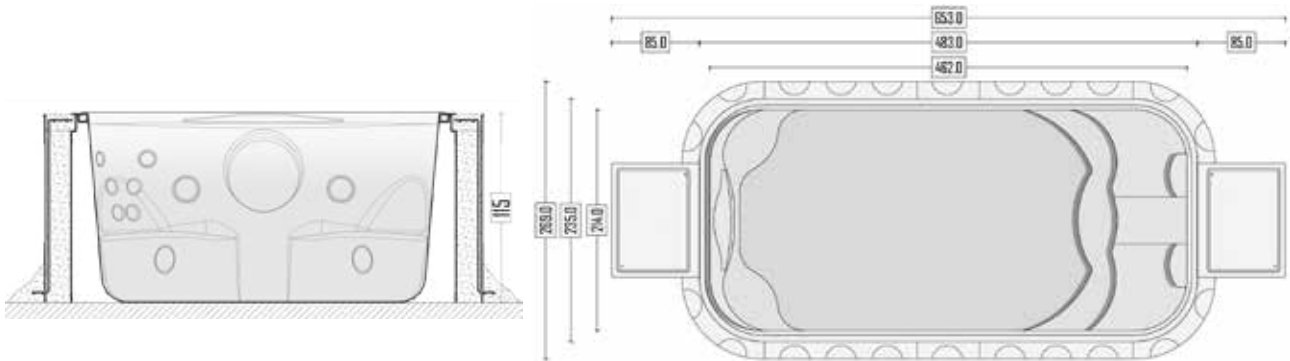

FACILITA' DI INSTALLAZIONE IN POCHI PASSAGGI / EASY INSTALLATION IN FEW STEPS

Le immagini hanno puro scopo illustrativo / The images have illustration purposes only

SPA IDROMASSAGGIO

La mini-piscina Blue Vision si adatta perfettamente a piccoli spazi, le sue dimensioni compatte facilitano la sua integrazione ed installazione all'esterno come all'interno, pur mantenendo i vantaggi di una piscina tradizionale. Il principio di assemblaggio standardizzato e premontato in fabbrica, permette un'installazione rapida e veloce. Struttura perimetrale di tamponamento in moduli con funzione di cassetta per getto in cls. La mini piscina Blue Vision è dotata di due vani tecnici ispezionabili con coperchio in vetroresina.

The mini-pool Blue Vision is perfectly adapted to small spaces. Its compact dimensions facilitate its integration and installation outside and inside, while maintaining the advantages of a traditional swimming pool. The principle of standardized assembly and pre-assembled at the factory makes the installation fast and easy. Perimeter structure buffering in modules acting as formwork for concrete casting. The mini-pool Blue Vision is equipped with two technical housing with fiberglass cover.

DIMENSIONI / DIMENSIONS:

Lunghezza interna: 4,62 m - Larghezza interna: 2,14 m / Internal length: 4,62 m - Internal width: 2,14 m

Lunghezza esterna con vani tecnici: 6,53 m / External length with technical housings : 6,53 m

Lunghezza esterna: 5,04 m - Larghezza esterna: 2,40 m / External length: 5,04 m - External width: 2,40 m

Altezza: 1,39 m / Height: 1,39 m

SPA IDROMASSAGGIO

COLORI / COLORS

Grigio
Grey

Bianco
White

Sabbia
Sand