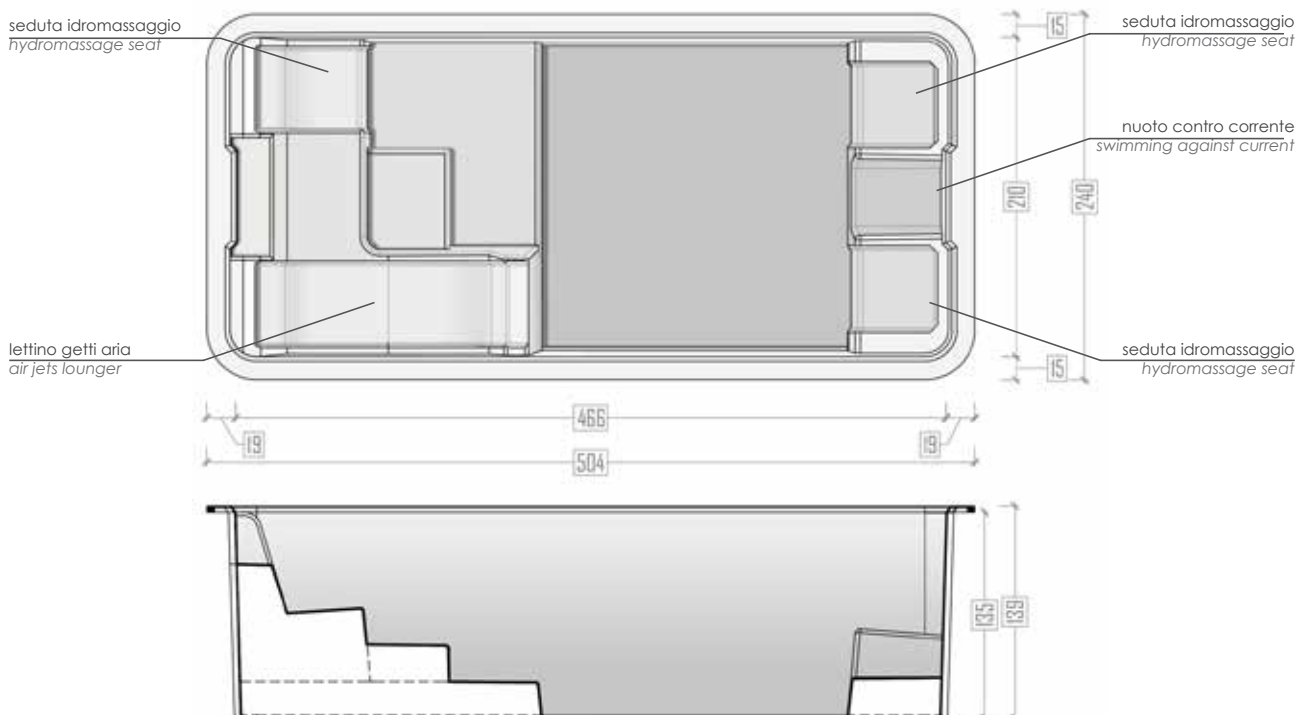

DIMENSIONI / DIMENSIONS:

Lunghezza interna: 4,62 m - Larghezza interna: 2,14 m / Internal length: 4,62 m - Internal width: 2,14 m

Lunghezza esterna con vani tecnici: 6,53 m / External length with technical housings : 6,53 m

lettino
lounger

getti d'acqua
water jets

getti d'aria
air jets

nuoto controcorrente
swimming against current

illuminazione led
led lighting

DIMENSIONI / DIMENSIONS:

Lunghezza interna: 4,66 m - Larghezza interna: 2,10 m / Internal length: 4,66 m - Internal width: 2,10 m

Lunghezza esterna: 5,04 m - Larghezza esterna: 2,40 m / External length: 5,04 m - External width: 2,40 m

Altezza: 1,39 m / Height: 1,39 m

SPA IDROMASSAGGIO

COLORI / COLORS

Grigio
Grey

Bianco
White

Sabbia
Sand