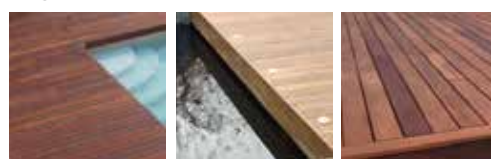

## PAVIMENTAZIONE IN LEGNO NATURALE - IPE / FLOORING NATURAL WOODS - IPE

Con colori che vanno dal marrone al verde oliva e rossastro, presenta striature più chiare e più scure. È piuttosto oleoso e con una densità interna elevatissima. Come per tutti i legni, per effetto dell'azione dei raggi solari, il colore tenderà ad uniformarsi nel tempo assumendo una colorazione tendente al grigio. Il colore originale può essere ripristinato con l'utilizzo di oli specifici una o due volte all'anno. Resiste più di 25 anni, immune ad umidità, agenti atmosferici, parassiti, funghi e sollecitazioni. Viti e clip di montaggio sono escluse e vengono preventivate in fase di ordine.

Colours range from dark brown to reddish, and olive green, with dark and light grains, it's quite oily and extremely dense in its internal structure. Due to UV rays exposure, throughout time Ipe wood will tend to take on a greyish shade, as happens with any other essence. The original colour can be restored by using specific oils one or two times per year. Ipe is appreciated because of its extraordinary strength and flexibility, which guarantee very high performances for any outdoor use. Once installed lasts more than 25 years, immune to moisture and weathering. Ipe is also completely resistant to pests, fungi and stress. Screws and mounting clips are excluded and are budgeted at time of order.