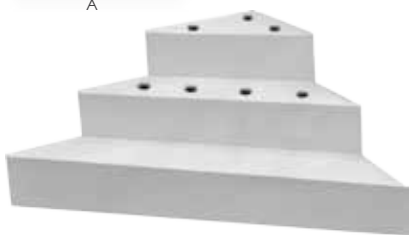

Codice	Descrizione	Larghezza interna [m]			Altezza [m]	Numero scalini
		A	B	C		
1030253	Scala ad angolo <i>Angled stair</i>	2,40	1,70	1,70	0,90	3
1030276	Scala ad angolo <i>Angled stair</i>	2,50	1,77	1,77	1,20	4
1030254	Scala ad angolo <i>Angled stair</i>	3,00	2,12	2,12	1,20	4

SCALA AD ANGOLO CON SEDUTA / ANGLED STAIRS WITH SEAT