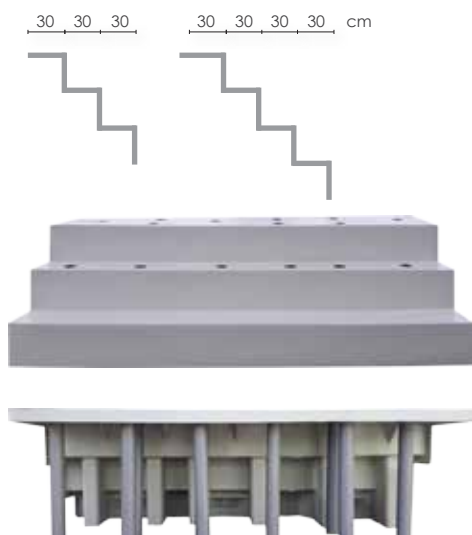

SCALA DRITTA / STRAIGHT STAIRS

Codice	Descrizione	Lunghezza modulare	Altezza [m]	Numero scalini
1030355	Scala dritta Straight stair	2,00 m	0,90	3
1030356	Scala dritta Straight stair	2,50 m	0,90	3
1030357	Scala dritta Straight stair	3,00 m	0,90	3
1030358	Scala dritta Straight stair	2,00 m	1,20	4
1030359	Scala dritta Straight stair	2,50 m	1,20	4
1030360	Scala dritta Straight stair	3,00 m	1,20	4