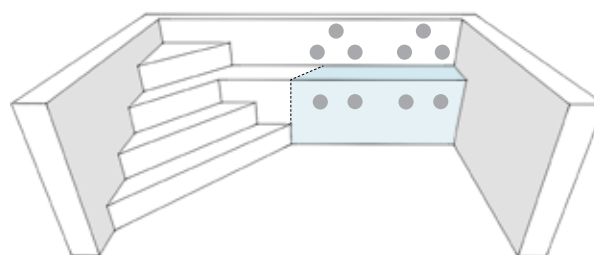

Modulo estensione panca H 90 cm
Bench extension module H 90 cm