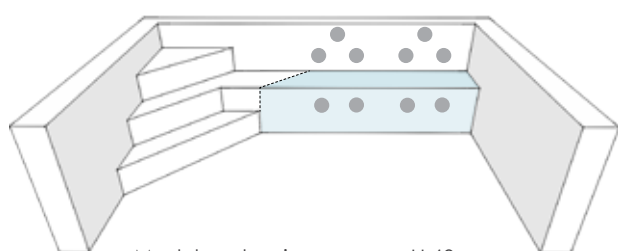

## SCALA AD ANGOLO / ANGLED STAIRS

Codice	Descrizione	Larghezza interna [m]			Altezza [m]	Numero scalini
		A	B	C		
1030253	Scala ad angolo <i>Angled stair</i>	2,40	1,70	1,70	0,90	3
1030276	Scala ad angolo <i>Angled stair</i>	2,50	1,77	1,77	1,20	4
1030254	Scala ad angolo <i>Angled stair</i>	3,00	2,12	2,12	1,20	4

## SCALA AD ANGOLO CON SEDUTA / ANGLED STAIRS WITH SEAT

Codice	Descrizione	Larghezza interna [m]		Altezza [m]	N° scalini
		A	B		
1030367	Scala ad angolo con seduta <i>Angled stair with seat</i>	2,40	1,70	0,90	3
1030368	Scala ad angolo con seduta <i>Angled stair with seat</i>	3,00	2,12	1,20	4
Descrizione		per piscine fino a	3 m	4 m	
*Modulo estensione panca larghezza 50 cm, h 60 cm <i>Bench extension module width 50cm h 60 cm</i>		<b>cod.</b>	1030369	1030371	
		<b>prezzo</b>	€ 464,00	€ 928,00	
*Modulo estensione panca larghezza 50 cm, h 90 cm <i>Bench extension module width 50 cm h 90 cm</i>		<b>cod.</b>	1030370	1030372	
		<b>prezzo</b>	€ 489,00	€ 978,00	

\* In fase d'ordine specificare: la scala d'angolo e la larghezza della piscina  
\* Specify in the end of the order: the angled stair and the width of the pool

Codice	Descrizione	bocchette
1030375	Kit bocchette a muarare <i>Kit return fitting to wall</i>	5 1 rotativa - 4 getti orientabili
1030376	Kit bocchette a muarare <i>Kit return fitting to wall</i>	10