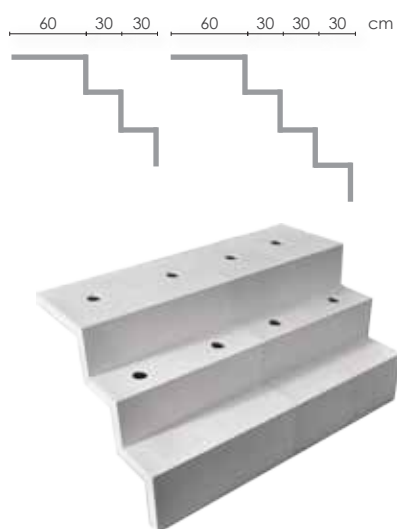

SCALA RELAX / RELAX STAIRS

Codice	Descrizione	Lunghezza	Altezza [m]	Numero scalini
1030271	Scala relax / relax stair	0,50 m	0,90	3
1030270	Scala relax / relax stair	1,00 m	0,90	3
1030361	Scala relax / relax stair	2,00 m	0,90	3
1030362	Scala relax / relax stair	2,50 m	0,90	3
1030363	Scala relax / relax stair	3,00 m	0,90	3
1030364	Scala relax / relax stair	2,00 m	1,20	4
1030365	Scala relax / relax stair	2,50 m	1,20	4
1030366	Scala relax / relax stair	3,00 m	1,20	4