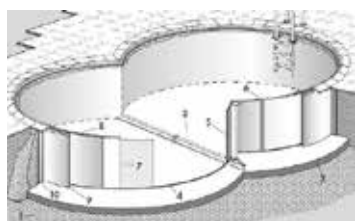

KIT RONDÒ OTTO / RONDÒ EIGHT KIT

con aggancio facilitato HUNG
with easy hung

Modello	Dimensione [m]	Altezza [m]	PVC LINER 0,6 mm AZZURRO		PVC LINER 0,6 mm SABBIA	
			codice		codice	
Kit Rondò otto 625	6,25 x 3,60	1,20	7200173		7200469	
Kit Rondò otto 725	7,25 x 4,60	1,20	7200174		7200470	
Kit Rondò otto 855	8,55 x 5,00	1,20	7200175		7200471	
Kit Rondò otto 725	7,25 x 4,60	1,50	7200179		7200496	
Kit Rondò otto 855	8,55 x 5,00	1,50	7200180		7200497