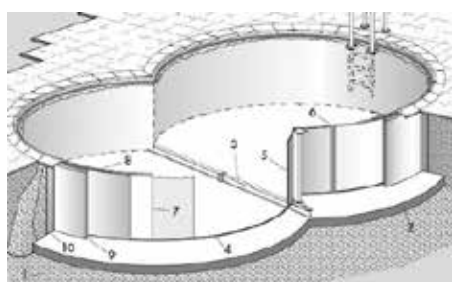

Rondò Otto

1. Terreno
2. Soletta (armata)
3. Ossatura portante
4. Guida inferiore
5. Lamiera
6. Profilo d'aggancio
7. Liner
8. Corrimano
9. Isolante
10. Calcestruzzo

Rondò eight

1. Ground
2. Slab (armed)
3. Backbone
4. Lower guide
5. Sheet
6. Hocking profile
7. Liner
8. Handrail
9. Insulation
10. Concrete