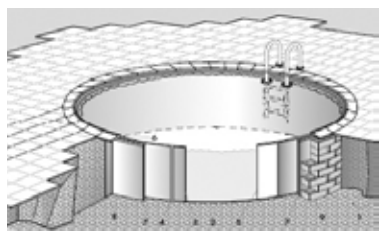

KIT PISCINE RONDÒ

KIT PISCINE RONDÒ / RONDÒ SWIMMING POOLS KIT

Le **PISCINE INTERRATE RONDÒ** sono composte da una struttura robusta e resistente con parete in acciaio zincato, rivestita di poliestere sull'esterno e lacca protettiva all'interno, con trattamento anti corrosione. Grazie ad un'estrema semplicità di installazione, è possibile realizzare una piscina interrata senza la necessità di ricorrere a personale specializzato. I componenti della struttura sono collegati tra loro con profili prodotti con speciali materiali, che conferiscono una particolare robustezza e rigidità. Il rivestimento è in liner di PVC, sottoposto a trattamento anti UV e antialghe.

Modello	Dimensione [m]	Altezza [m]	PVC LINER 0,6 mm AZZURRO		PVC LINER 0,6 mm SABBIA	
			codice		codice	
Kit Rondò otto 625	6,25 x 3,60	1,20	7200173		7200469	
Kit Rondò otto 725	7,25 x 4,60	1,20	7200174		7200470	
Kit Rondò otto 855	8,55 x 5,00	1,20	7200175		7200471	
Kit Rondò otto 725	7,25 x 4,60	1,50	7200179		7200496	
Kit Rondò otto 855	8,55 x 5,00	1,50	7200180		7200497	

PISCINE RONDÒ LINER

KIT RONDÒ TONDA / RONDÒ CIRCULAR KIT

con aggancio facilitato HUNG
with easy hung

Modello	Dimensione [m]	Altezza [m]	PVC LINER 0,6 mm AZZURRO		PVC LINER 0,6 mm SABBIA	
			codice		codice	
Kit Rondò tonda 350	3,50	1,20	7200258		7200450	
Kit Rondò tonda 400	4,16	1,20	7200120		7200251	
Kit Rondò tonda 500	5,00	1,20	7200145		7200252	
Kit Rondò tonda 600	6,00	1,20	7200146		7200253	
Kit Rondò tonda 700	7,00	1,20	7200147		7200254	
Kit Rondò tonda 800	8,00	1,20	7200148		7200255	
Kit Rondò tonda 600	6,00	1,50	7200153		7200256	
Kit Rondò tonda 700	7,00	1,50	7200154		7200257	

La piscina ovale deve inoltre essere montata su una soletta realizzata in cemento armato, con spessore di circa 15 cm. Ai lati della piscina, lungo le pareti dritte, deve essere realizzato un muretto di sostegno, che garantisca un efficace supporto alla resistenza della struttura contro la forza di spinta dell'acqua.