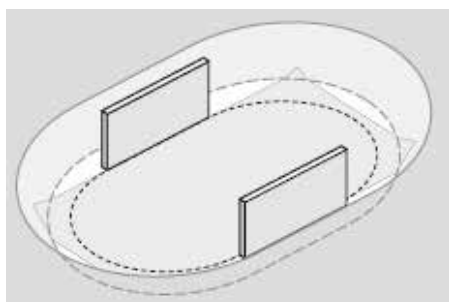

KIT PISCINE RONDÒ

IL MONTAGGIO DELLA PISCINA THE POOL ASSEMBLY

Il montaggio della piscina è semplice e può essere riassunto nei seguenti passaggi:

- Tracciamento del perimetro della vasca
- Alloggiamento per l'ossatura portante
- Assemblaggio delle travi e dei supporti
- Installazione dell'ossatura portante
- Posa del telo di sottofondo
- Posa del profilo di base
- Montaggio della lamiera
- Congiunzione delle estremità della lamiera
- Posa del rivestimento (liner)
- Posa del corrimano
- Riempimento della vasca
- Riempimento della parete

The mounting of the pool is simple and can be summarized in the following steps:

- Trace the perimeter of the tank
- Housing for the backbone
- Assembly of the beams and supports
- Installation of the supporting framework
- Laying of the cloth background
- Installation of basic profile
- Installation of sheet metal
- Conjunction of the ends of the sheet
- Laying of the coating (liner)
- Installation of handrails
- Filling the tank
- Filling the wall

La piscina ovale deve inoltre essere montata su una soletta realizzata in cemento armato, con spessore di circa 15 cm. Ai lati della piscina, lungo le pareti dritte, deve essere realizzato un muretto di sostegno, che garantisca un efficace supporto alla resistenza della struttura contro la forza di spinta dell'acqua.