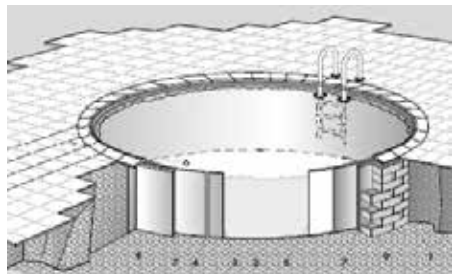

Rondò Rotonda

1. Terreno
2. Guida inferiore
3. Lamiera
4. Profilo d'aggancio
5. Liner
6. Corrimano
7. Isolamento
8. Calcestruzzo
9. Opera muraria

Rondò circular

1. Ground
2. Lower guide
3. Sheet
4. Hocking profile
5. Liner
6. Handrail
7. Insulation
8. Concrete
9. Masonry