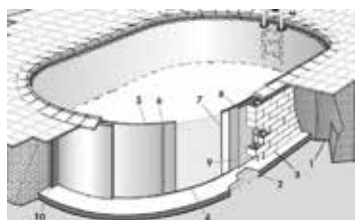

PISCINE RONDÒ LINER

KIT RONDÒ TONDA / RONDÒ CIRCULAR KIT

con aggancio facilitato HUNG
with easy hung

Modello	Dimensione [m]	Altezza [m]	PVC LINER 0,6 mm AZZURRO		PVC LINER 0,6 mm SABBIA	
			codice		codice	
Kit Rondò tonda 350	3,50	1,20	7200258		7200450	
Kit Rondò tonda 400	4,16	1,20	7200120		7200251	
Kit Rondò tonda 500	5,00	1,20	7200145		7200252	
Kit Rondò tonda 600	6,00	1,20	7200146		7200253	
Kit Rondò tonda 700	7,00	1,20	7200147		7200254	
Kit Rondò tonda 800	8,00	1,20	7200148		7200255	
Kit Rondò tonda 600	6,00	1,50	7200153		7200256	
Kit Rondò tonda 700	7,00	1,50	7200154		7200257	

KIT RONDÒ OVALE / RONDÒ OVAL KIT

con aggancio facilitato HUNG
with easy hung

Modello	Dimensione [m]	Altezza [m]	PVC LINER 0,6 mm AZZURRO		PVC LINER 0,6 mm SABBIA	
			codice		codice	
Kit Rondò ovale 525	5,25 x 3,20	1,20	7200158		7200458	
Kit Rondò ovale 600	6,00 x 3,20	1,20	7200159		7200459	
Kit Rondò ovale 700	7,00 x 3,50	1,20	7200160		7200460	
Kit Rondò ovale 800	8,00 x 4,16	1,20	7200161		7200461	
Kit Rondò ovale 1000	10,00 x 4,16	1,20	7200163		7200462	
Kit Rondò ovale 1100	11,00 x 5,00	1,20	7200164		7200463	
Kit Rondò ovale 600	6,00 x 3,20	1,50	7200166		7200464	
Kit Rondò ovale 700	7,00 x 3,50	1,50	7200167		7200465	
Kit Rondò ovale 800	8,00 x 4,16	1,50	7200168		7200466	
Kit Rondò ovale 1000	10,00 x 4,16	1,50	7200170		7200467	
Kit Rondò ovale 1100	11,00 x 5,00	1,50	7200171		7200468	

KIT PISCINE RONDÒ

IL MONTAGGIO DELLA PISCINA THE POOL ASSEMBLY

Il montaggio della piscina è semplice e può essere riassunto nei seguenti passaggi:

- Tracciamento del perimetro della vasca
- Alloggiamento per l'ossatura portante
- Assemblaggio delle travi e dei supporti
- Installazione dell'ossatura portante
- Posa del telo di sottofondo
- Posa del profilo di base
- Montaggio della lamiera
- Congiunzione delle estremità della lamiera
- Posa del rivestimento (liner)
- Posa del corrimano
- Riempimento della vasca
- Riempimento della parete