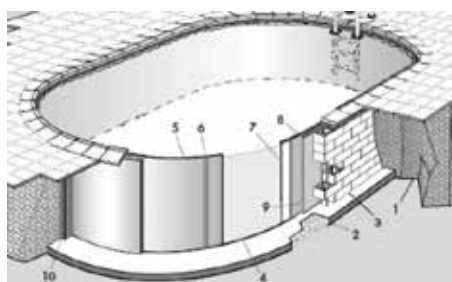

Rondò Ovale

1. Terreno
2. Soletta (armata)
3. Muretto (armato)
4. Guida inferiore
5. Lamiera
6. Profilo d'aggancio
7. Liner
8. Corrimano
9. Isolamento
10. Calcestruzzo

Rondò oval

1. Ground
2. Slab (armed)
3. Wall (concrete)
4. Lower guide
5. Sheet
6. Hocking profile
7. Liner
8. Handrail
9. Insulation
10. Concrete