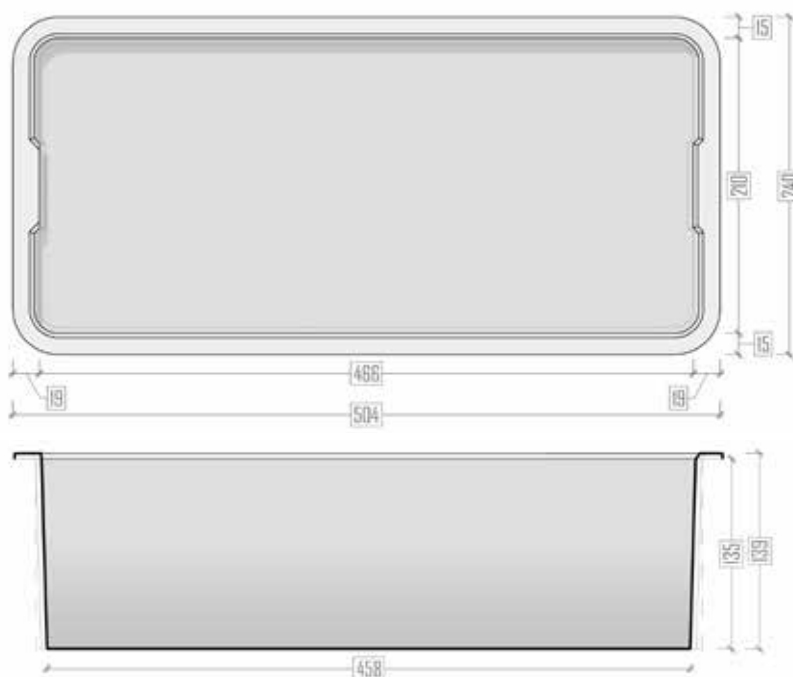

MINI - PISCINA

 GARDEN

Piscina in vetroresina ideale per piccoli spazi o ambienti interni.

Viene fornita completa di locale tecnico MAC 6 con:

- 1 pompa di filtrazione 0,37 kW monofase
- 1 filtro a sabbia
- 1 quadro di comando con pianificazione delle fasce orarie di filtrazione
- 1 skimmer, 2 bocchette di immissione, 1 faro LED RGB
- Kit nuoto contro corrente per la VERSIONE PRESTIGE

Fiberglass pool ideally for small spaces or indoors. It is supplied complete with technical housing MAC 6 with:

- 1 filtration pump 0,37 kW mono-phase
- 1 sand filter
- 1 control panel with planning filtration slots
- 1 skimmer, 2 return fitting, 1 LED RGB projector
- swimming against current KIT for PRESTIGE VERSION

illuminazione led
led lighting

nuoto controcorrente
(ver. PRESTIGE)
swimming against current
(PRESTIGE ver.)

DIMENSIONI / DIMENSIONS:

- Lunghezza interna: 4,66 m
- Larghezza interna: 2,10 m
- Lunghezza esterna: 5,04 m
- Larghezza esterna: 2,40 m
- Altezza: 1,39 m
- Internal length: 4,66 m
- Internal width: 2,10 m
- External length: 5,04 m
- External width: 2,40 m
- Height: 1,39 m